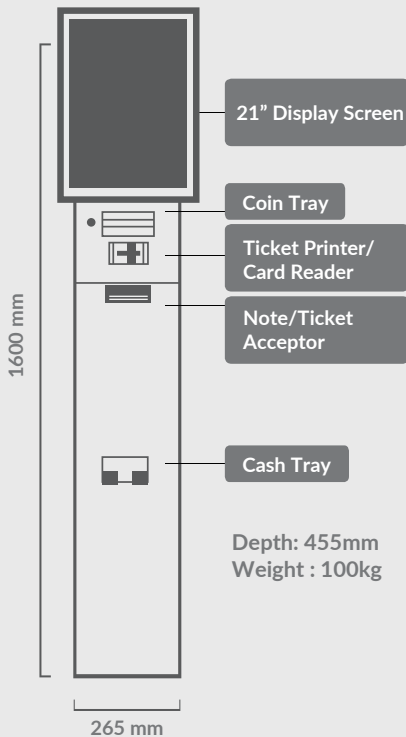

### Mini CashIO CRT Specifications